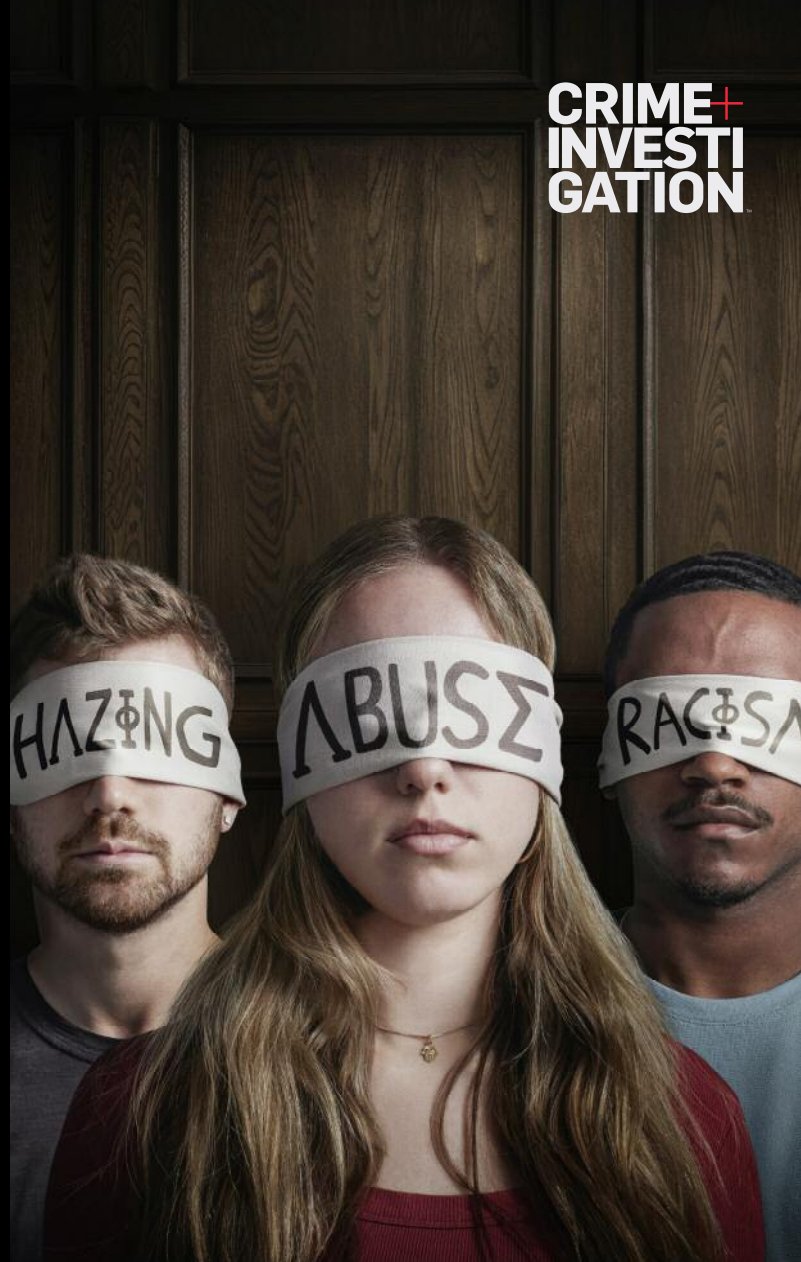

Door middel van exclusieve vraaggesprekken met de betrokkenen, waaronder voormalige studentenverenigingen en studentenclubleden, familie, wetshandhavers en deskundigen, laat de serie zien hoe deze organisaties, die ogenschijnlijk acceptatie en gemeenschap bieden aan jonge mensen, gevolgen hebben die gevaarlijk en zelfs dodelijk kunnen worden.

(6x60)

BRAND NEW

INTERROGATION FILES

Vanaf 27 september elke vrijdag om 22:00 uur (NED) / 22:00 uur (BEL)

Elke aflevering van *Interrogation Files* bevat ongelooflijke, waargebeurde misdaadverhalen en richt zich op de technieken die onderzoekers gebruiken om opmerkelijke onthullingen aan het licht te brengen in hun zoektocht naar gerechtigheid.

De serie onderzoekt schokkende en vaak onverklaarbare zaken zoals die van een 18-jarige die zich niet meer herinnert dat ze haar pleegmoeder heeft doodgestoken, een senator uit Oklahoma die betrokken was bij de seks-handel van minderjarigen en een vrouw die zichzelf aangaf nadat ze haar overspelige echtgenoot had vermoord.

Interrogation Files geeft kijkers een ongekende inkijk in het werk van rechercheurs van zware criminaliteit.

(4x30)

Produced by

www.globallistings.info

CRIME+
INVESTI
GATION

CRIME+
INVESTI
GATION